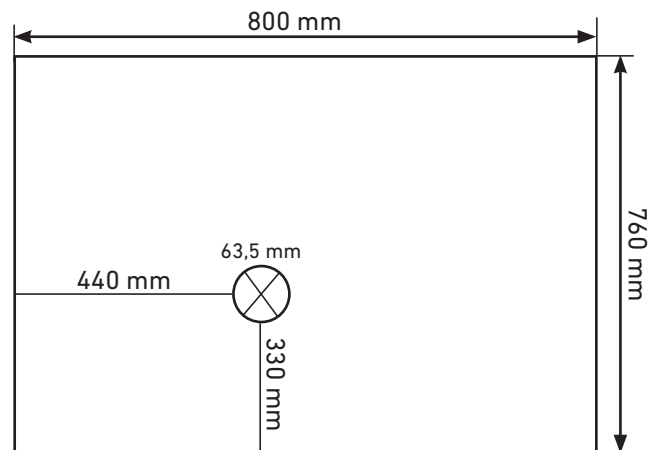

VA388 BLACK EAGLE GRAVITECH 2 GRUPPEN / 2 GROUPS

DE / EN

Abbildung zeigt VA 388 Black Eagle

TECHNISCHE DETAILS

2 Gruppen
Dampfboiler 11,4 l
Kaffeboiler 0,7 l
(Je Brühgruppe)
Power 7300 W
Anschluss 208-240 V
Maße: B/H/T
825x490x695mm
Gewicht 110 kg

TECHNICAL DETAILS

2 Groups
Steam boiler 11,4 l
Coffee boiler 0,7 l
(Per brewing group)
Power 7300 W
Voltage 208 - 240V
Measure: W/H/D
825x490x695mm
Weight 110 kg

PLATZBEDARF THEKE / COUNTER SPACE REQUIREMENTS