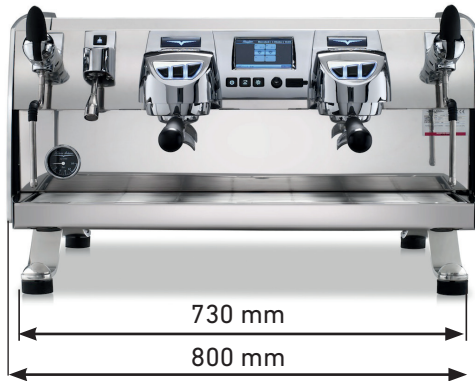

VA388 BLACK EAGLE GRAVITECH 2 GRUPPEN / 2 GROUPS

DE / EN

Abbildung zeigt VA 388 Black Eagle

TECHNISCHE DETAILS

2 Gruppen
Dampfboiler 11,4 l
Kaffeboiler 0,7 l
(Je Brühgruppe)
Power 7300 W
Anschluss 208-240 V
Maße: B/H/T
825x490x695mm
Gewicht 110 kg

TECHNICAL DETAILS

2 Groups
Steam boiler 11,4 l
Coffee boiler 0,7 l
(Per brewing group)
Power 7300 W
Voltage 208 - 240V
Measure: W/H/D
825x490x695mm
Weight 110 kg

PLATZBEDARF THEKE / COUNTER SPACE REQUIREMENTS

Front