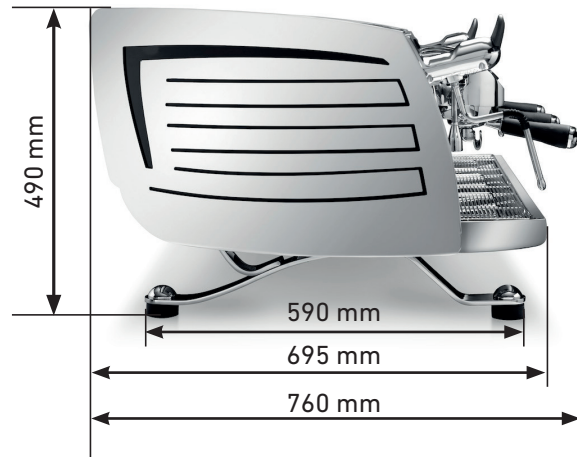

VA388 BLACK EAGLE GRAVITECH 2 GRUPPEN / 2 GROUPS

DE / EN

Abbildung zeigt VA 388 Black Eagle

TECHNISCHE DETAILS

2 Gruppen
Dampfboiler 11,4 l
Kaffeboiler 0,7 l
(Je Brühgruppe)
Power 7300 W
Anschluss 208-240 V
Maße: B/H/T
825x490x695mm
Gewicht 110 kg

TECHNICAL DETAILS

2 Groups
Steam boiler 11,4 l
Coffee boiler 0,7 l
(Per brewing group)
Power 7300 W
Voltage 208 - 240V
Measure: W/H/D
825x490x695mm
Weight 110 kg

PLATZBEDARF THEKE / COUNTER SPACE REQUIREMENTS

Front