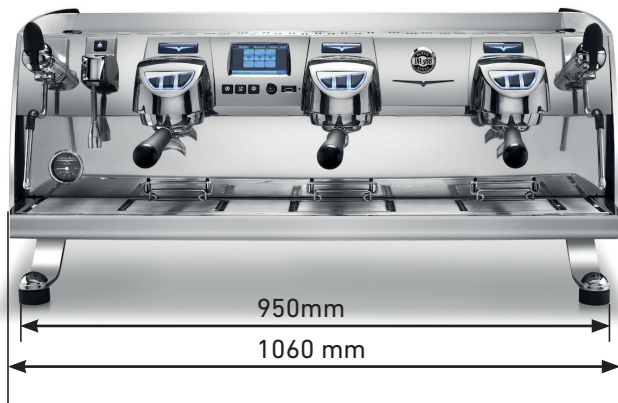

# VA 388 BLACK EAGLE 3 GRUPPEN / 3 GROUPS

DE / EN

Abbildung zeigt VA388 Black Eagle Gravitech

## TECHNISCHE DETAILS

3 Gruppen  
Dampfboiler 17,3 l  
Kaffeboiler 0,7  
(Je Brühgruppe) l  
Power 9100 W  
Anschluss 400 V/16 A  
Maße: B/H/T  
1075x490x695 mm  
Gewicht 110 kg

## TECHNICAL DETAILS

3 Groups  
Steam boiler 17,3 l  
Coffee boiler 0,7 l  
(Per brewing group)  
Power 9100 W  
Voltage 400 V/16 A  
Measure: W/H/D  
1075x490x695 mm  
Weight 110 kg