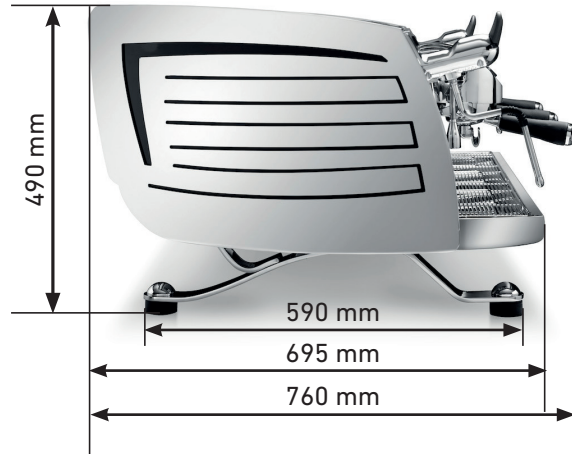

# VA 388 BLACK EAGLE 3 GRUPPEN / 3 GROUPS

DE / EN

Abbildung zeigt VA388 Black Eagle Gravitech

## TECHNISCHE DETAILS

3 Gruppen  
Dampfboiler 17,3 l  
Kaffeboiler 0,7  
(Je Brühgruppe) l  
Power 9100 W  
Anschluss 400 V/16 A  
Maße: B/H/T  
1075x490x695 mm  
Gewicht 110 kg

## TECHNICAL DETAILS

3 Groups  
Steam boiler 17,3 l  
Coffee boiler 0,7 l  
(Per brewing group)  
Power 9100 W  
Voltage 400 V/16 A  
Measure: W/H/D  
1075x490x695 mm  
Weight 110 kg