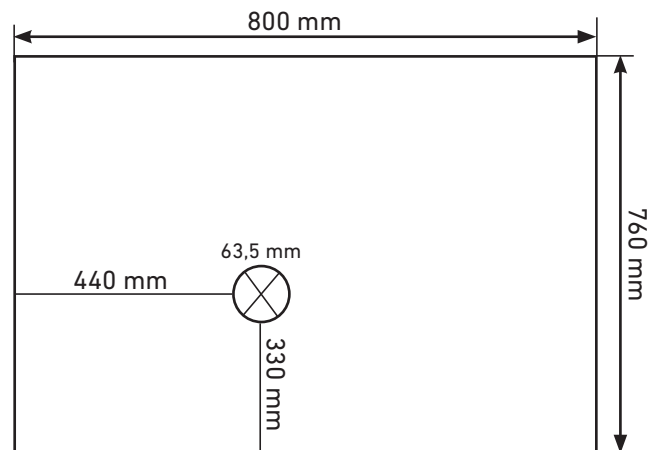

VA 388 BLACK EAGLE 2 GRUPPEN / 2 GROUPS

DE / EN

TECHNISCHE DETAILS

2 Gruppen
Dampfboiler 11,4 l
Kaffeboiler 0,7 l
(Je Brühgruppe)
Power 7300 W
Anschluss 400 V/16 A
Maße: B//H/T
825x490x695mm
Gewicht 90 kg

TECHNICAL DETAILS

2 Groups
Steamboiler 11,4 l
Coffee Boiler 0,7 l
(Per brewing group)
Power 7300 W
Voltage 400 V /16 A
Measure: W/H/D
825x490x695mm
Weight 90 kg

PLATZBEDARF THEKE / COUNTER SPACE REQUIREMENTS