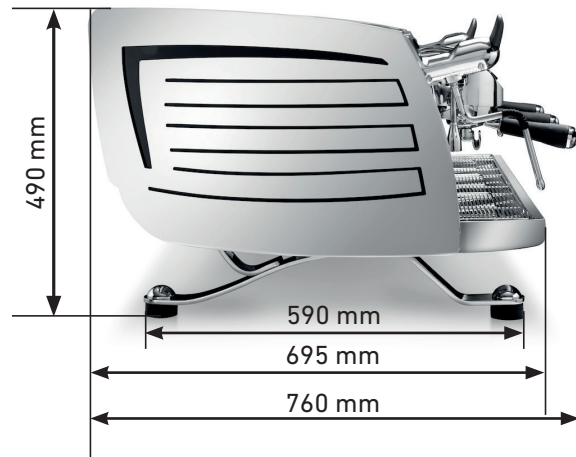

VA 388 BLACK EAGLE 2 GRUPPEN / 2 GROUPS

DE / EN

TECHNISCHE DETAILS

2 Gruppen
Dampfboiler 11,4 l
Kaffeboiler 0,7 l
(Je Brühgruppe)
Power 7300 W
Anschluss 400 V/16 A
Maße: B//H/T
825x490x695mm
Gewicht 90 kg

TECHNICAL DETAILS

2 Groups
Steamboiler 11,4 l
Coffee Boiler 0,7 l
(Per brewing group)
Power 7300 W
Voltage 400 V /16 A
Measure: W/H/D
825x490x695mm
Weight 90 kg

PLATZBEDARF THEKE / COUNTER SPACE REQUIREMENTS

Front