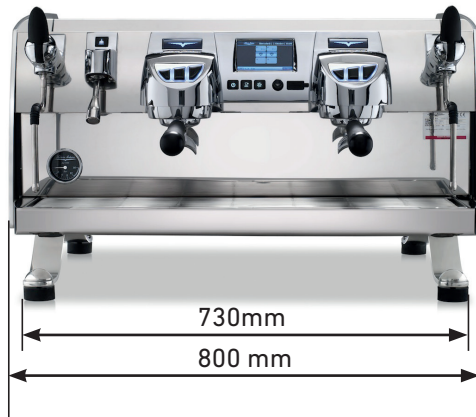

VA 388 BLACK EAGLE 2 GRUPPEN / 2 GROUPS

DE / EN

TECHNISCHE DETAILS

2 Gruppen
Dampfboiler 11,4 l
Kaffeboiler 0,7 l
(Je Brühgruppe)
Power 7300 W
Anschluss 400 V/16 A
Maße: B//H/T
825x490x695mm
Gewicht 90 kg

TECHNICAL DETAILS

2 Groups
Steamboiler 11,4 l
Coffee Boiler 0,7 l
(Per brewing group)
Power 7300 W
Voltage 400 V /16 A
Measure: W/H/D
825x490x695mm
Weight 90 kg

PLATZBEDARF THEKE / COUNTER SPACE REQUIREMENTS

Front