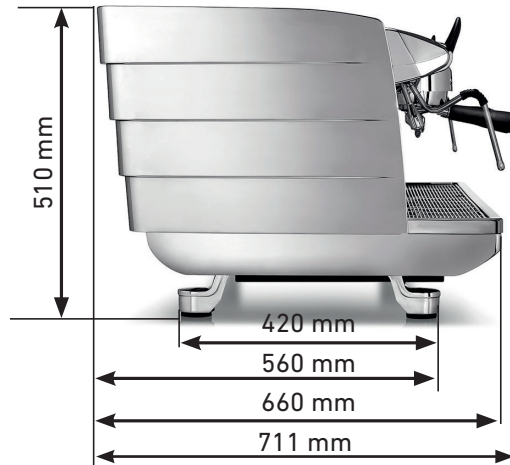

VA 358 WHITE EAGLE T3 2 GRUPPEN / 2 GROUPS

DE / EN

Abbildung zeigt VA 358 White Eagle Digit

TECHNISCHE DETAILS

2 Gruppen
Dampfboiler 11,4 l
Kaffeboiler 0,7 l
(Je Brühgruppe)
Power 7600 W
Anschluss 400 V/16 A
Maße: B/H/T
825x510x660 mm
Gewicht 90 kg

TECHNICAL DETAILS

2 Groups
Steam boiler 11,4 l
Coffee boiler 0,7 l
(Per brewing group)
Power 7600 W
Voltage 400 V/16 A
Measure: W/H/D
825x510x660 mm
Weight 90 kg

PLATZBEDARF THEKE / COUNTER SPACE REQUIREMENTS