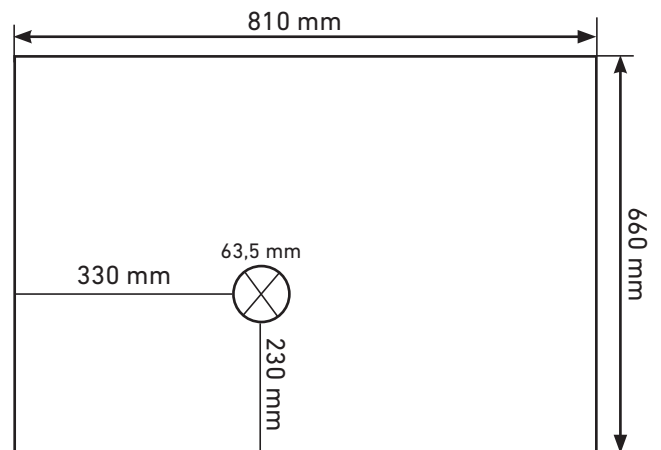

VA 358 WHITE EAGLE T3 2 GRUPPEN / 2 GROUPS

DE / EN

Abbildung zeigt VA 358 White Eagle Digit

TECHNISCHE DETAILS

2 Gruppen
Dampfboiler 11,4 l
Kaffeboiler 0,7 l
(Je Brühgruppe)
Power 7600 W
Anschluss 400 V/16 A
Maße: B/H/T
825x510x660 mm
Gewicht 90 kg

TECHNICAL DETAILS

2 Groups
Steam boiler 11,4 l
Coffee boiler 0,7 l
(Per brewing group)
Power 7600 W
Voltage 400 V/16 A
Measure: W/H/D
825x510x660 mm
Weight 90 kg

PLATZBEDARF THEKE / COUNTER SPACE REQUIREMENTS