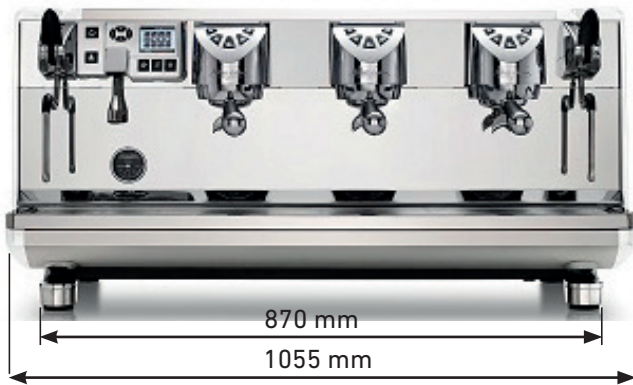

VA 358 WHITE EAGLE DIGIT 3 GRUPPEN / 3 GROUPS

DE / EN

TECHNISCHE DETAILS

3 Gruppen
Dampfboiler 17,3 l
Kaffeeboiler 0,7 l
(Je Brühgruppe)
Power 5200 W
Anschluss 400 V/16 A
Maße: B/H/T
1055x510x660 mm
Gewicht 111 kg

TECHNICAL DETAILS

3 Groups
Steam boiler 17,3 l
Coffe boiler 0,7 l
(Per brewing group)
Power 5200 W
Voltage 400 V/16 A
Measure: W/H/D
1055x510x660 mm
Weight 111 kg

PLATZBEDARF THEKE / COUNTER SPACE REQUIREMENTS