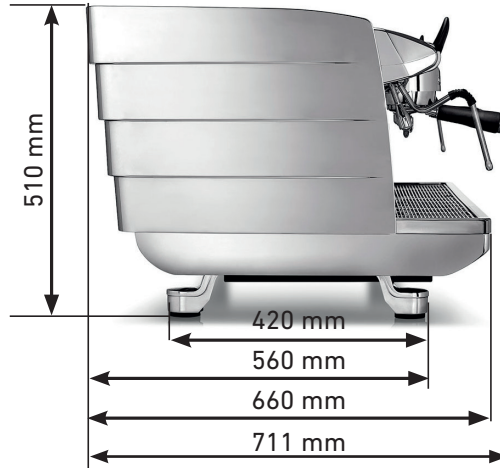

VA 358 WHITE EAGLE DIGIT 3 GRUPPEN / 3 GROUPS

DE / EN

TECHNISCHE DETAILS

3 Gruppen
Dampfboiler 17,3 l
Kaffeeboiler 0,7 l
(Je Brühgruppe)
Power 5200 W
Anschluss 400 V/16 A
Maße: B/H/T
1055x510x660 mm
Gewicht 111 kg

TECHNICAL DETAILS

3 Groups
Steam boiler 17,3 l
Coffe boiler 0,7 l
(Per brewing group)
Power 5200 W
Voltage 400 V/16 A
Measure: W/H/D
1055x510x660 mm
Weight 111 kg

PLATZBEDARF THEKE / COUNTER SPACE REQUIREMENTS