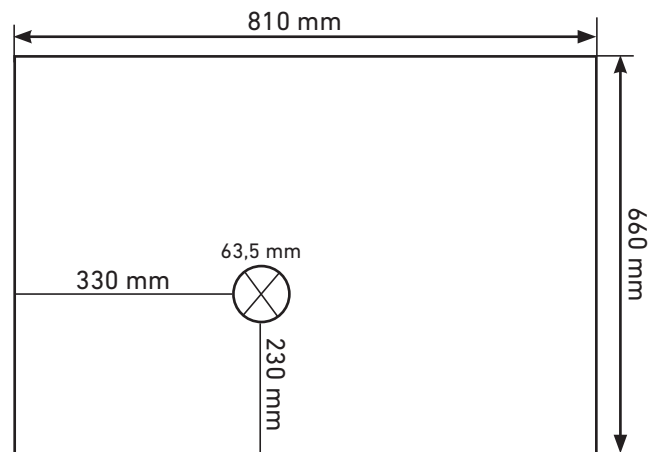

VA 358 WHITE EAGLE DIGIT 2 GRUPPEN / 2 GROUPS

DE / EN

TECHNISCHE DETAILS

2 Gruppen
Dampfboiler 11,4 l
Kaffeboiler 0,7 l
(Je Brühgruppe)
Power 4500 W
Anschluss 400 V/16 A
Maße: B/H/T
825x510x660 mm
Gewicht 87 kg

TECHNICAL DETAILS

2 Groups
Steam boiler 11,4 l
Coffee boiler 0,7 l
(Per brewing group)
Power 4500 W
Voltage 400 V/16 A
Measure: W/H/D
825x510x660 mm
Weight 87 kg

PLATZBEDARF THEKE / COUNTER SPACE REQUIREMENTS