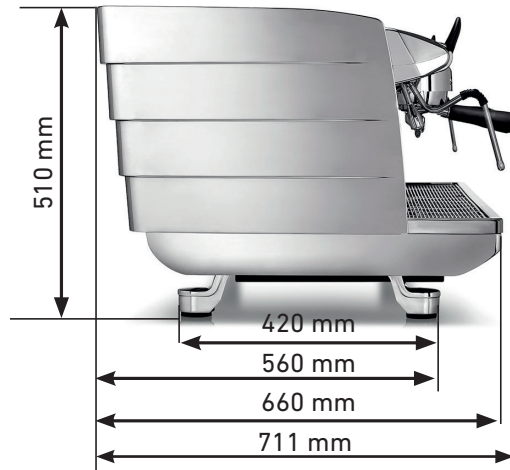

VA 358 WHITE EAGLE DIGIT 2 GRUPPEN / 2 GROUPS

DE / EN

TECHNISCHE DETAILS

2 Gruppen
Dampfboiler 11,4 l
Kaffeboiler 0,7 l
(Je Brühgruppe)
Power 4500 W
Anschluss 400 V/16 A
Maße: B/H/T
825x510x660 mm
Gewicht 87 kg

TECHNICAL DETAILS

2 Groups
Steam boiler 11,4 l
Coffee boiler 0,7 l
(Per brewing group)
Power 4500 W
Voltage 400 V/16 A
Measure: W/H/D
825x510x660 mm
Weight 87 kg

PLATZBEDARF THEKE / COUNTER SPACE REQUIREMENTS

Front