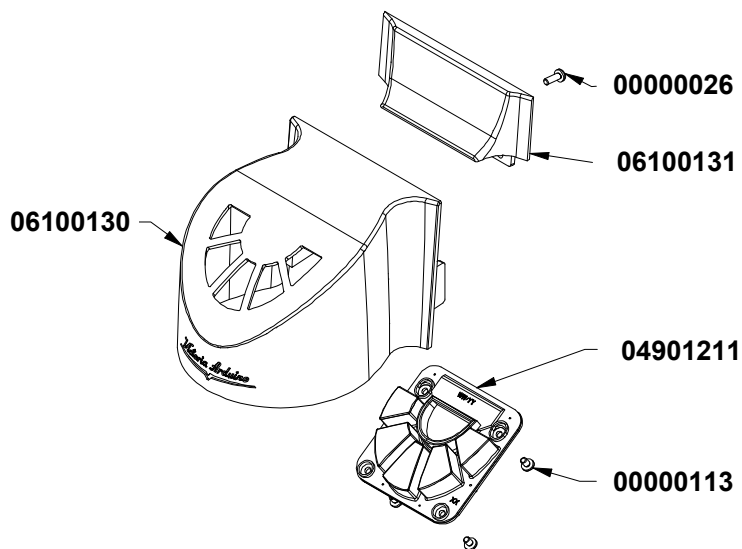

VERSIONE T3
T3 VERSION

INVOLUCRO COMANDI DISPLAY
CONTROL PANEL DISPLAY