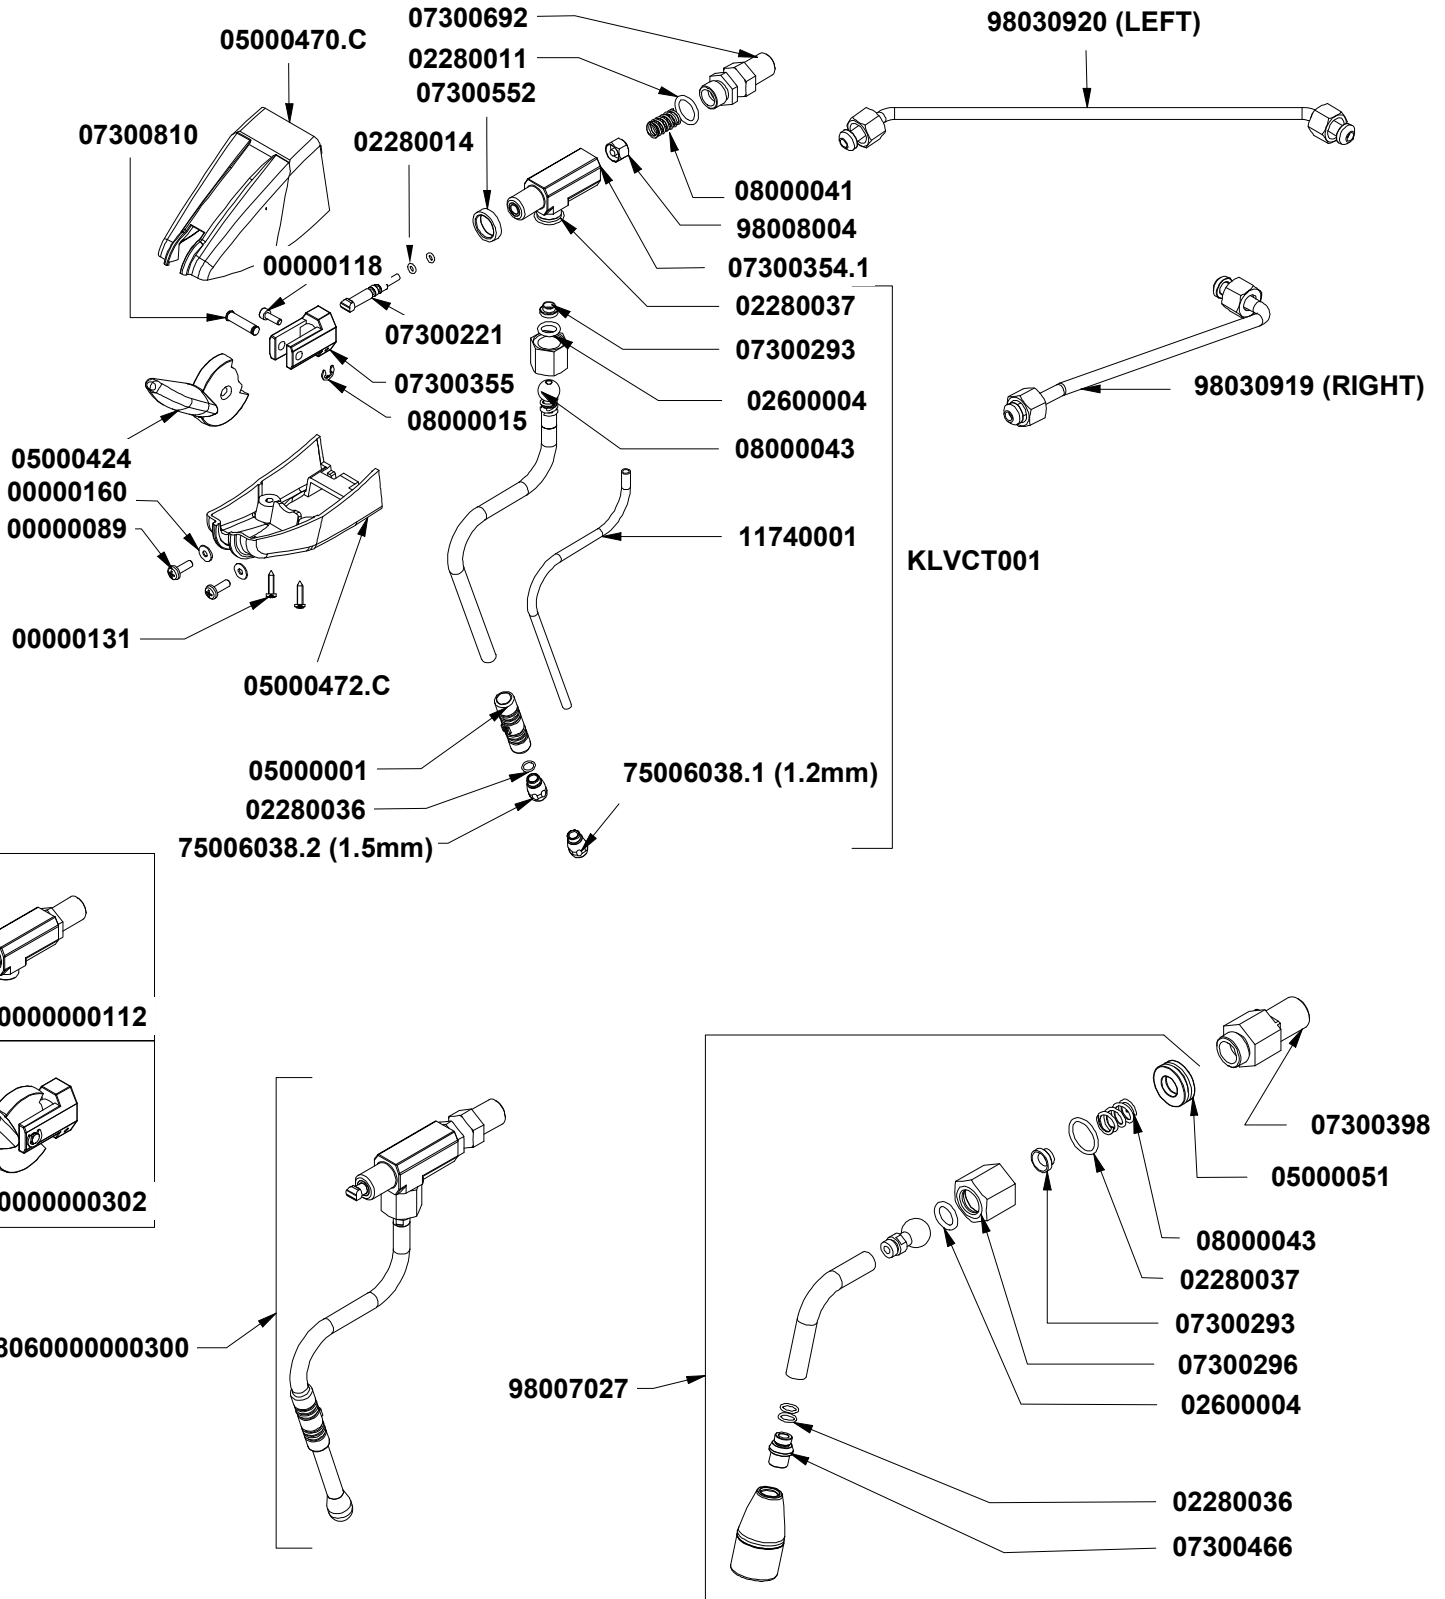

VERSIONE T3
T3 VERSION

COMP.VAPORE E ACQUA CALDA
STEAM & HOT WATER PARTS