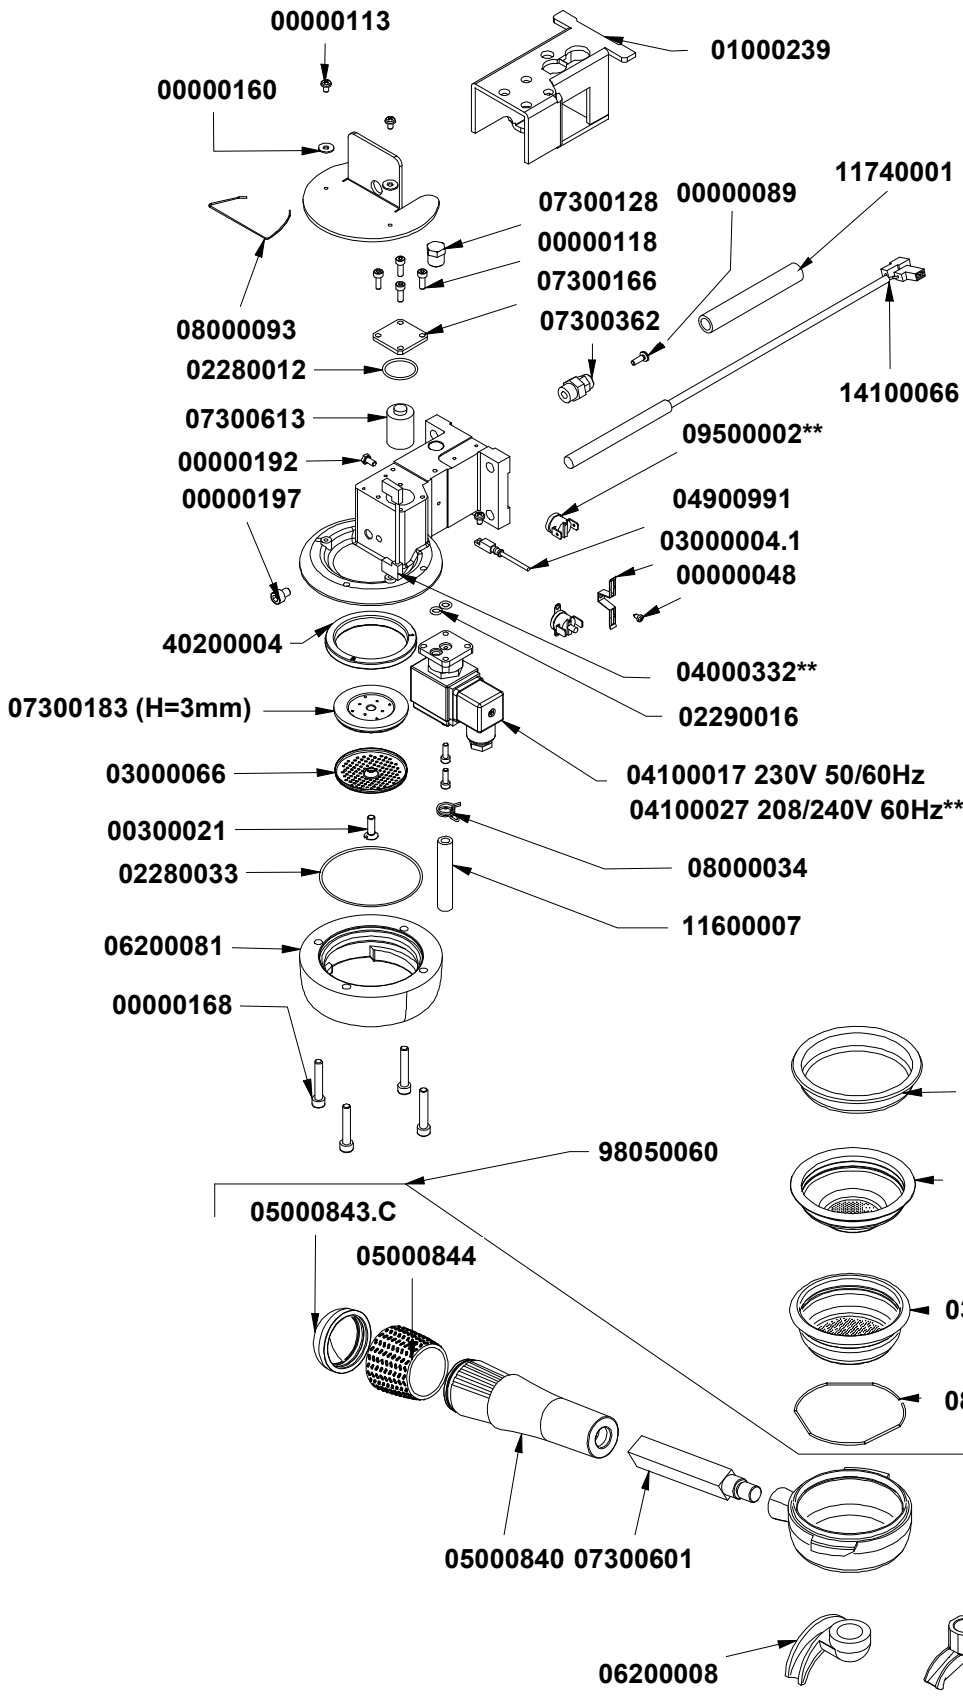

VERSIONE T3
T3 VERSION

COMPONENTI GRUPPO EROGAZIONE
POURING GROUP PARTS

* Specify version
Specificare versione
**North America Market
Mercato Nord America