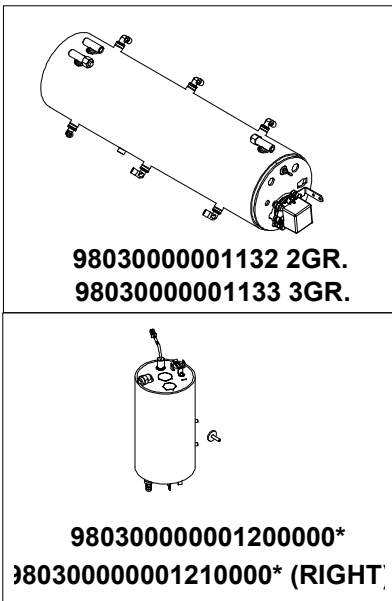

VERSIONE T3
T3 VERSION

PARTI CALDAIE
BOILERS PARTS

*Specify version
Specificare versione
**North America Market
Mercato Nord America