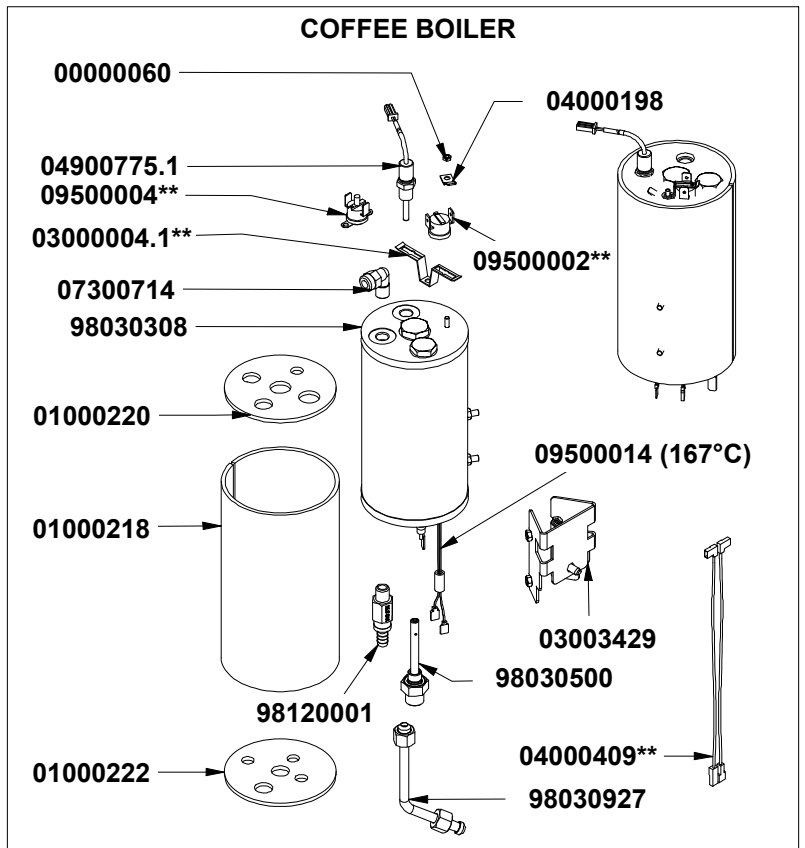

VERSIONE T3
T3 VERSION

PARTI CALDAIE
BOILERS PARTS

*Specify version
Specificare versione
**North America Market
Mercato Nord America