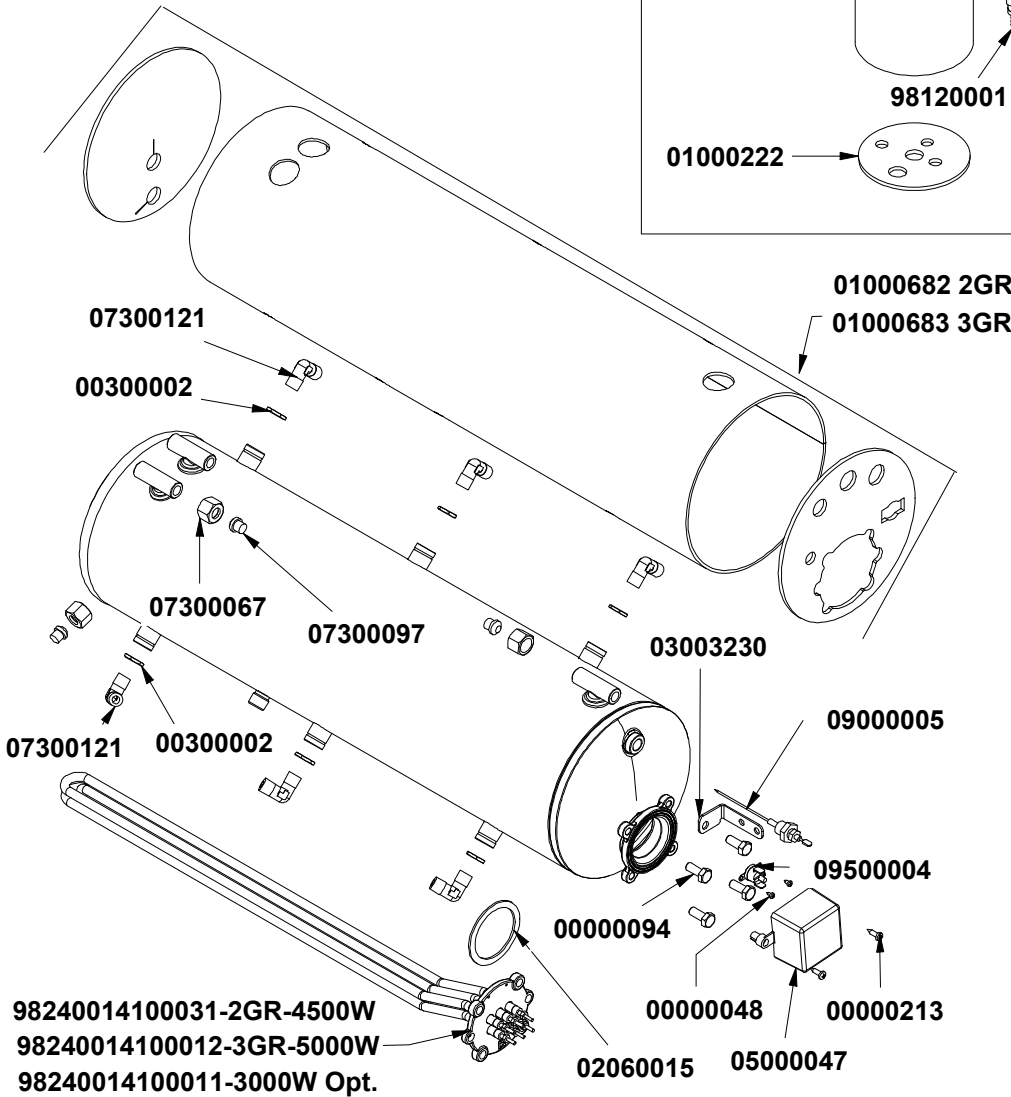

VERSIONE T3
T3 VERSION

PARTI CALDAIE
BOILERS PARTS

*Specify version
Specificare versione
**North America Market
Mercato Nord America