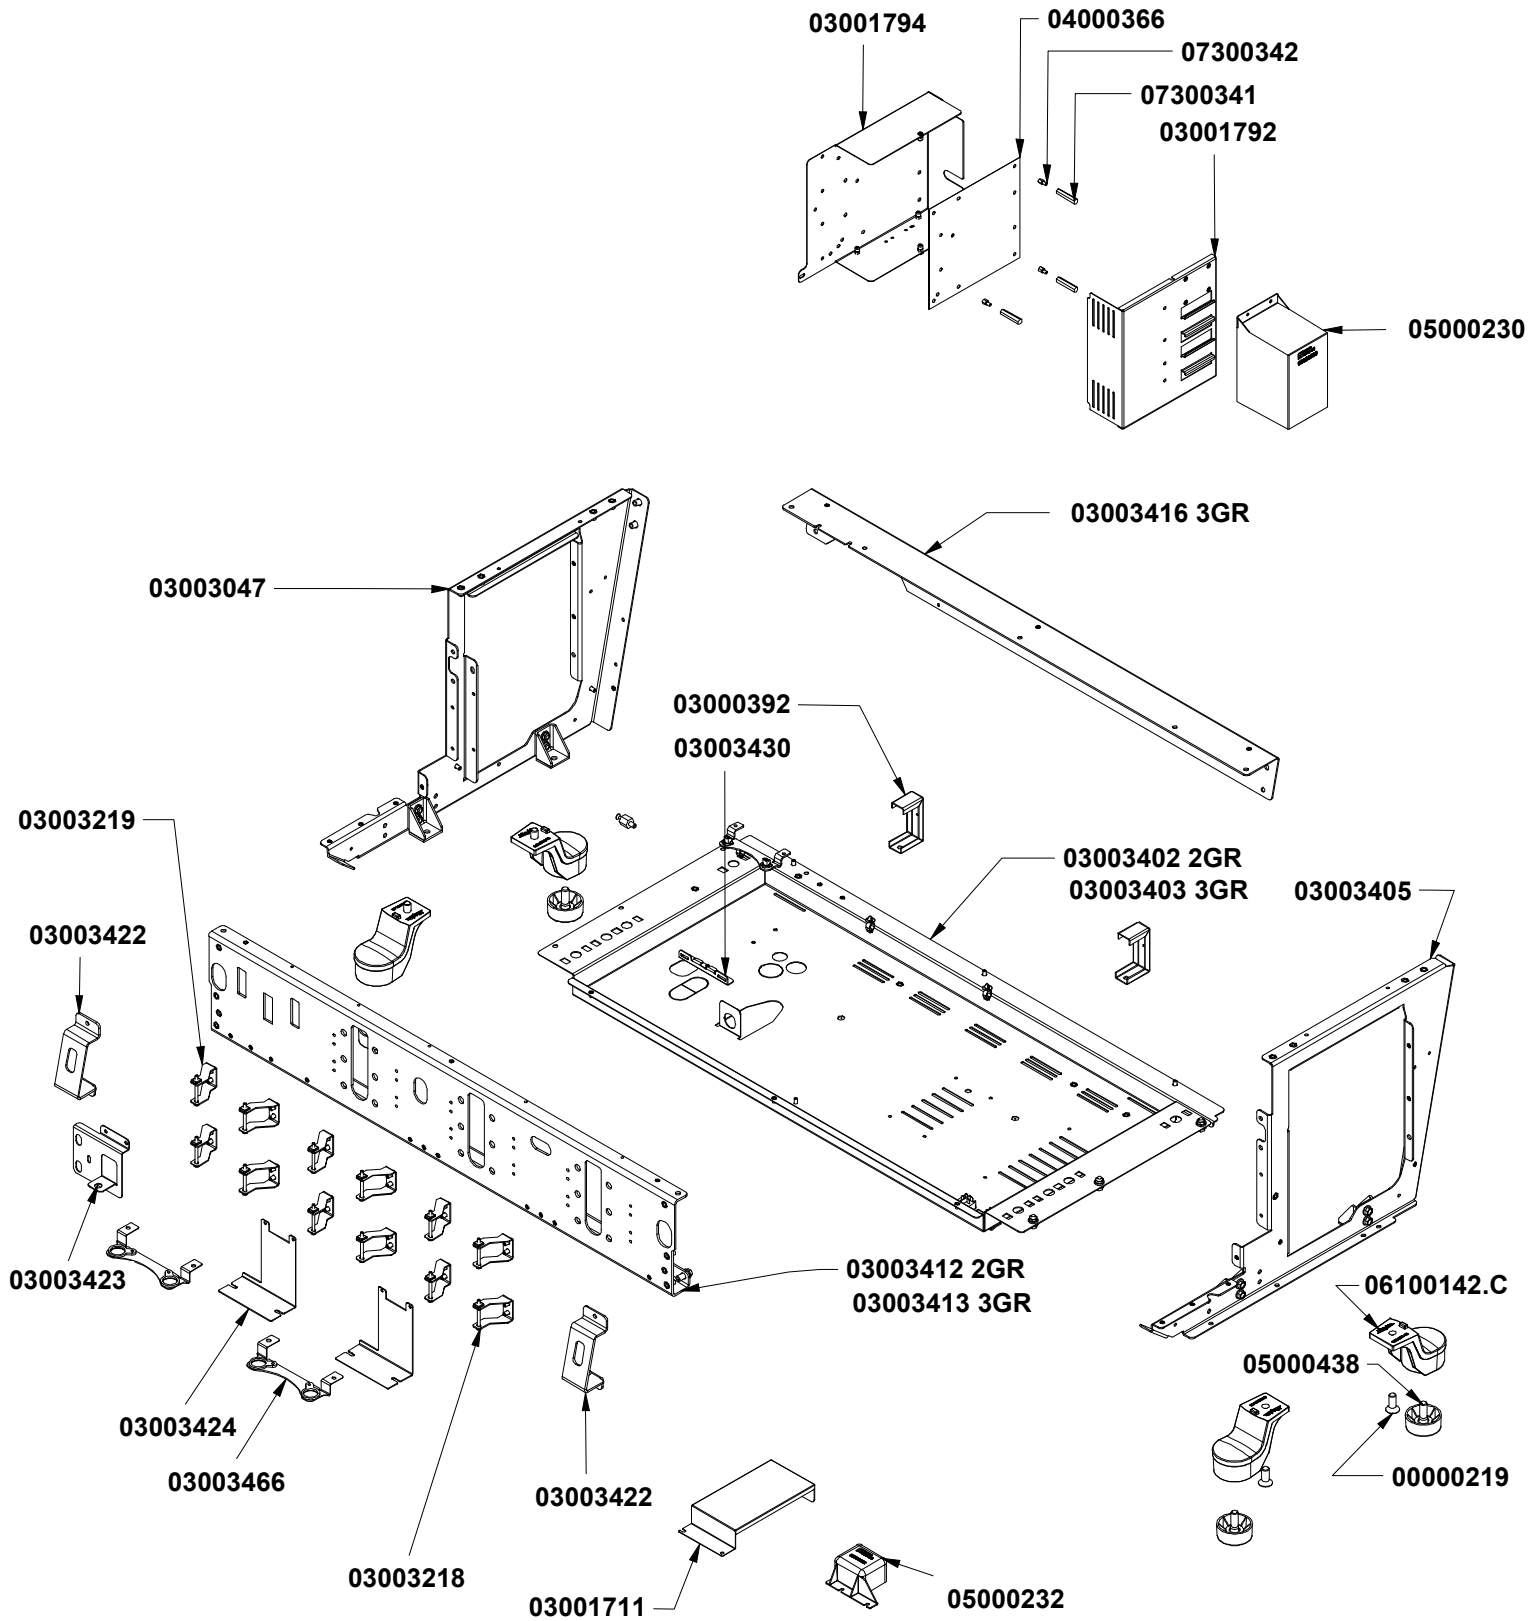

VERSIONE DIGIT
DIGIT VERSION

COMPONENTI TELAIO
FRAME PARTS