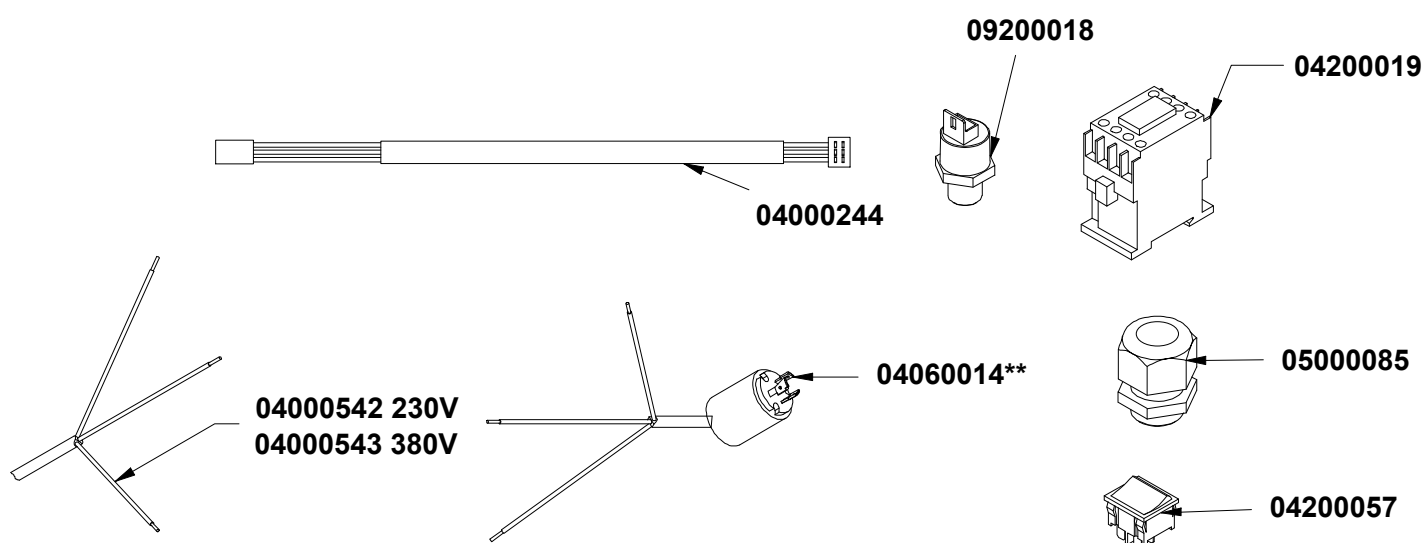

VERSIONE DIGIT
DIGIT VERSION

COMP. ELETTRICI ED ELETTRONICI
ELECTR. AND ELECTRICAL PARTS

CODE	DESCRIPTION	DESCRIZIONE
04000478	Wiring lights transformer	Cablaggio trasformatore luci
04000473	Rear wiring lights	Cablaggio luci retro
04000405	Addition wiring doser 3GR	Cablaggio supplementare dosatori 3GR
04000404	Addition wiring doser 2GR	Cablaggio supplementare dosatori 2GR
04000401	Unified wiring T3 3GR	Cablaggio unificato T3 3GR
04000387	Cupwarmer wiring 3GR	Cablaggio scaldatazze 3GR
04000386	Cupwarmer wiring 2GR	Cablaggio scaldatazze 2GR
04000381	CSA pressure switch wiring relay	Cablaggio CSA pressostato relé
04000340	Bridge transformer power from 380V to 230V	Ponticello trasf. alimentazione da 380V a 230V

**North America Market
Mercato Nord America