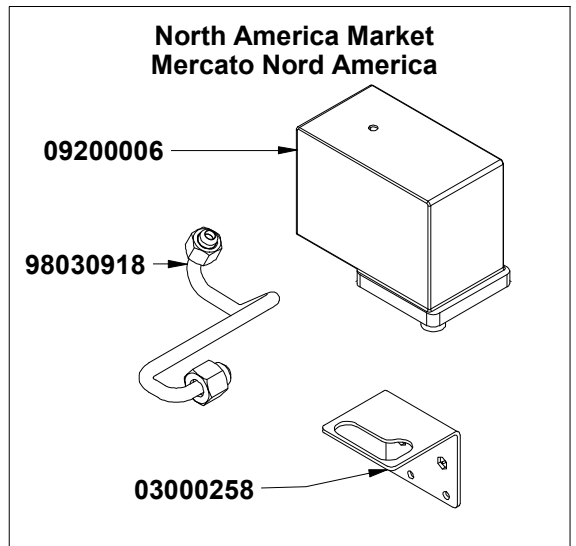

INSPIRED BY YOUR PASSION.