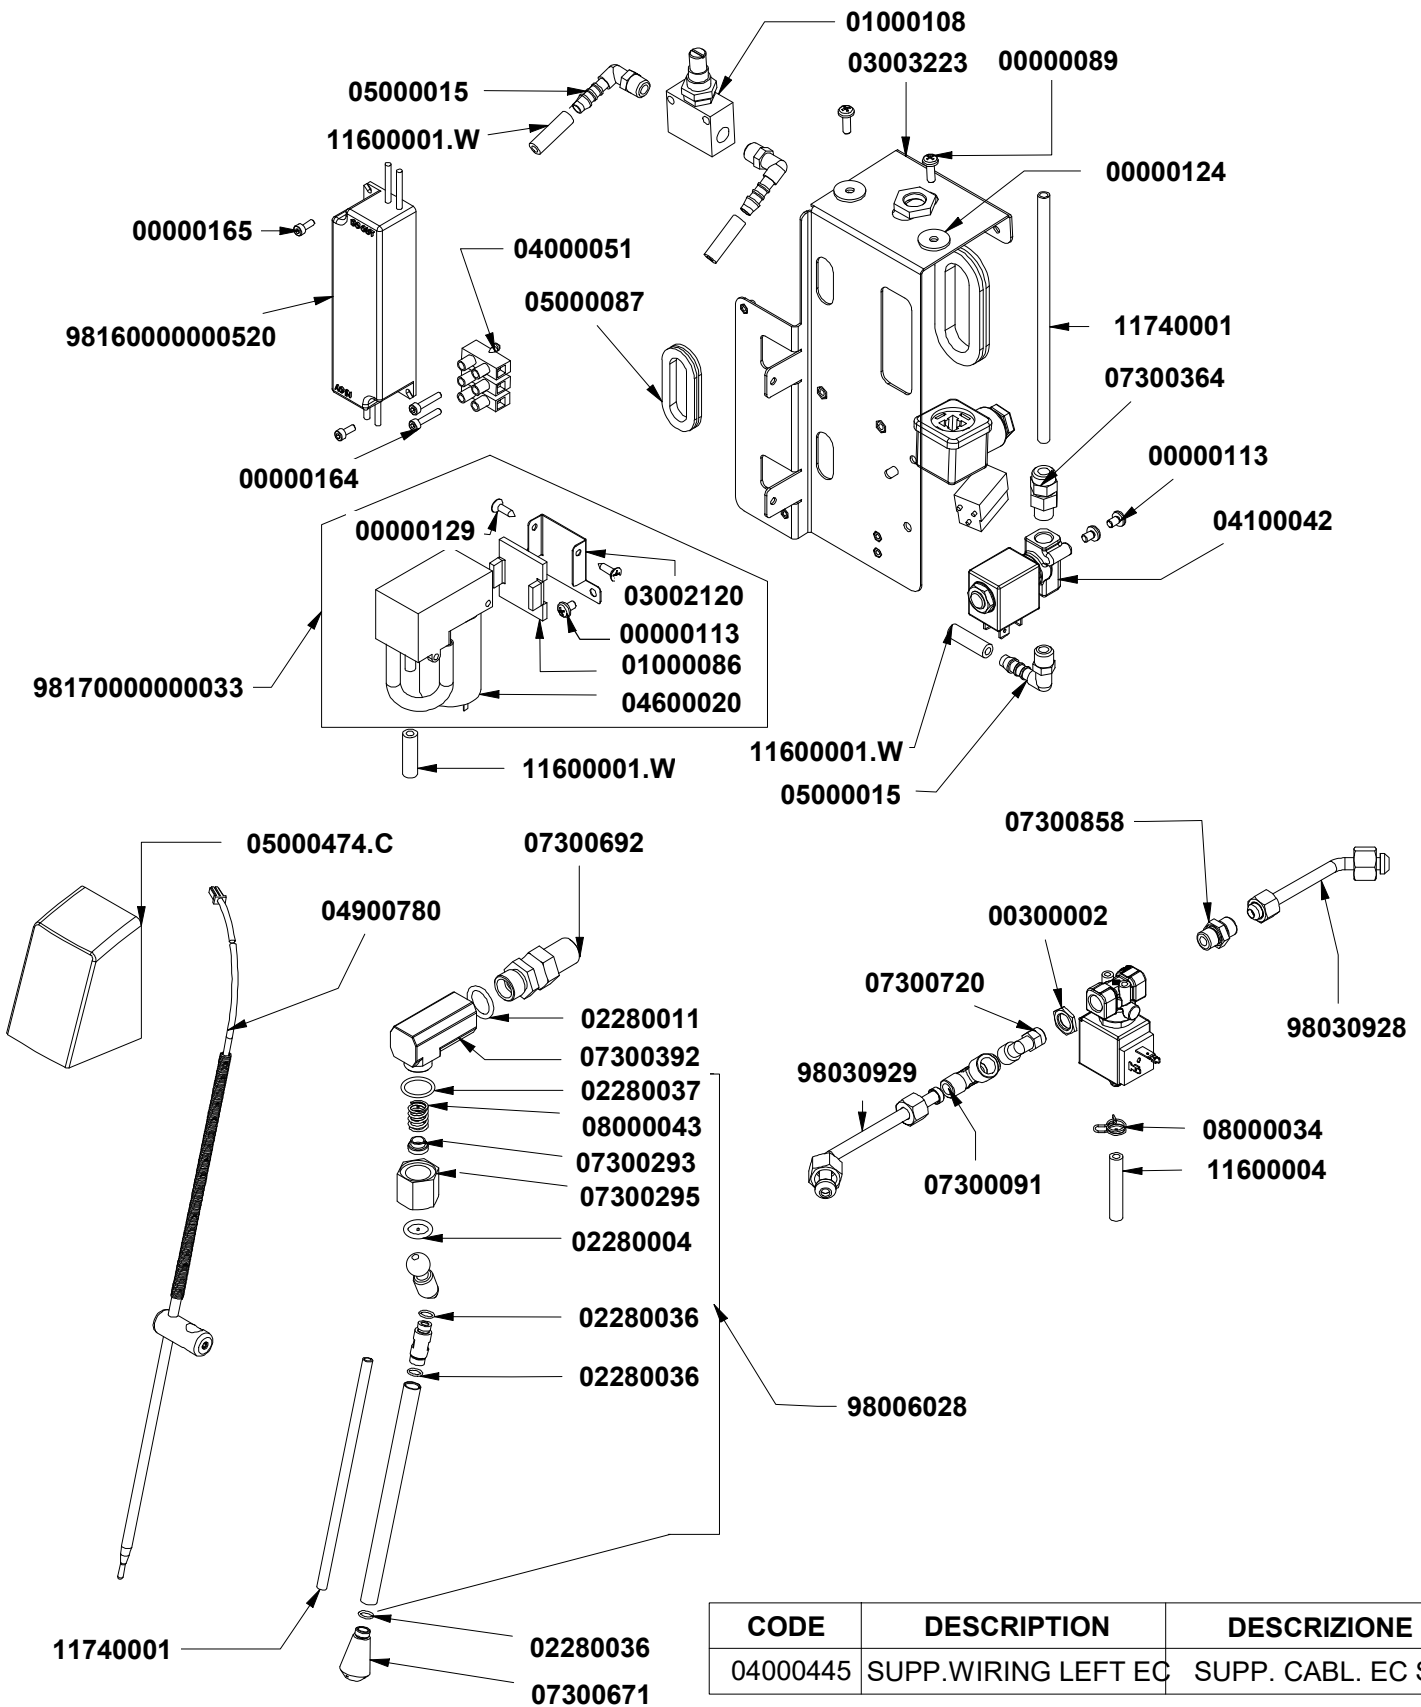

VERSIONE DIGIT
DIGIT VERSION

COMPONENTI EASYCREAM
EASYCREAM PARTS