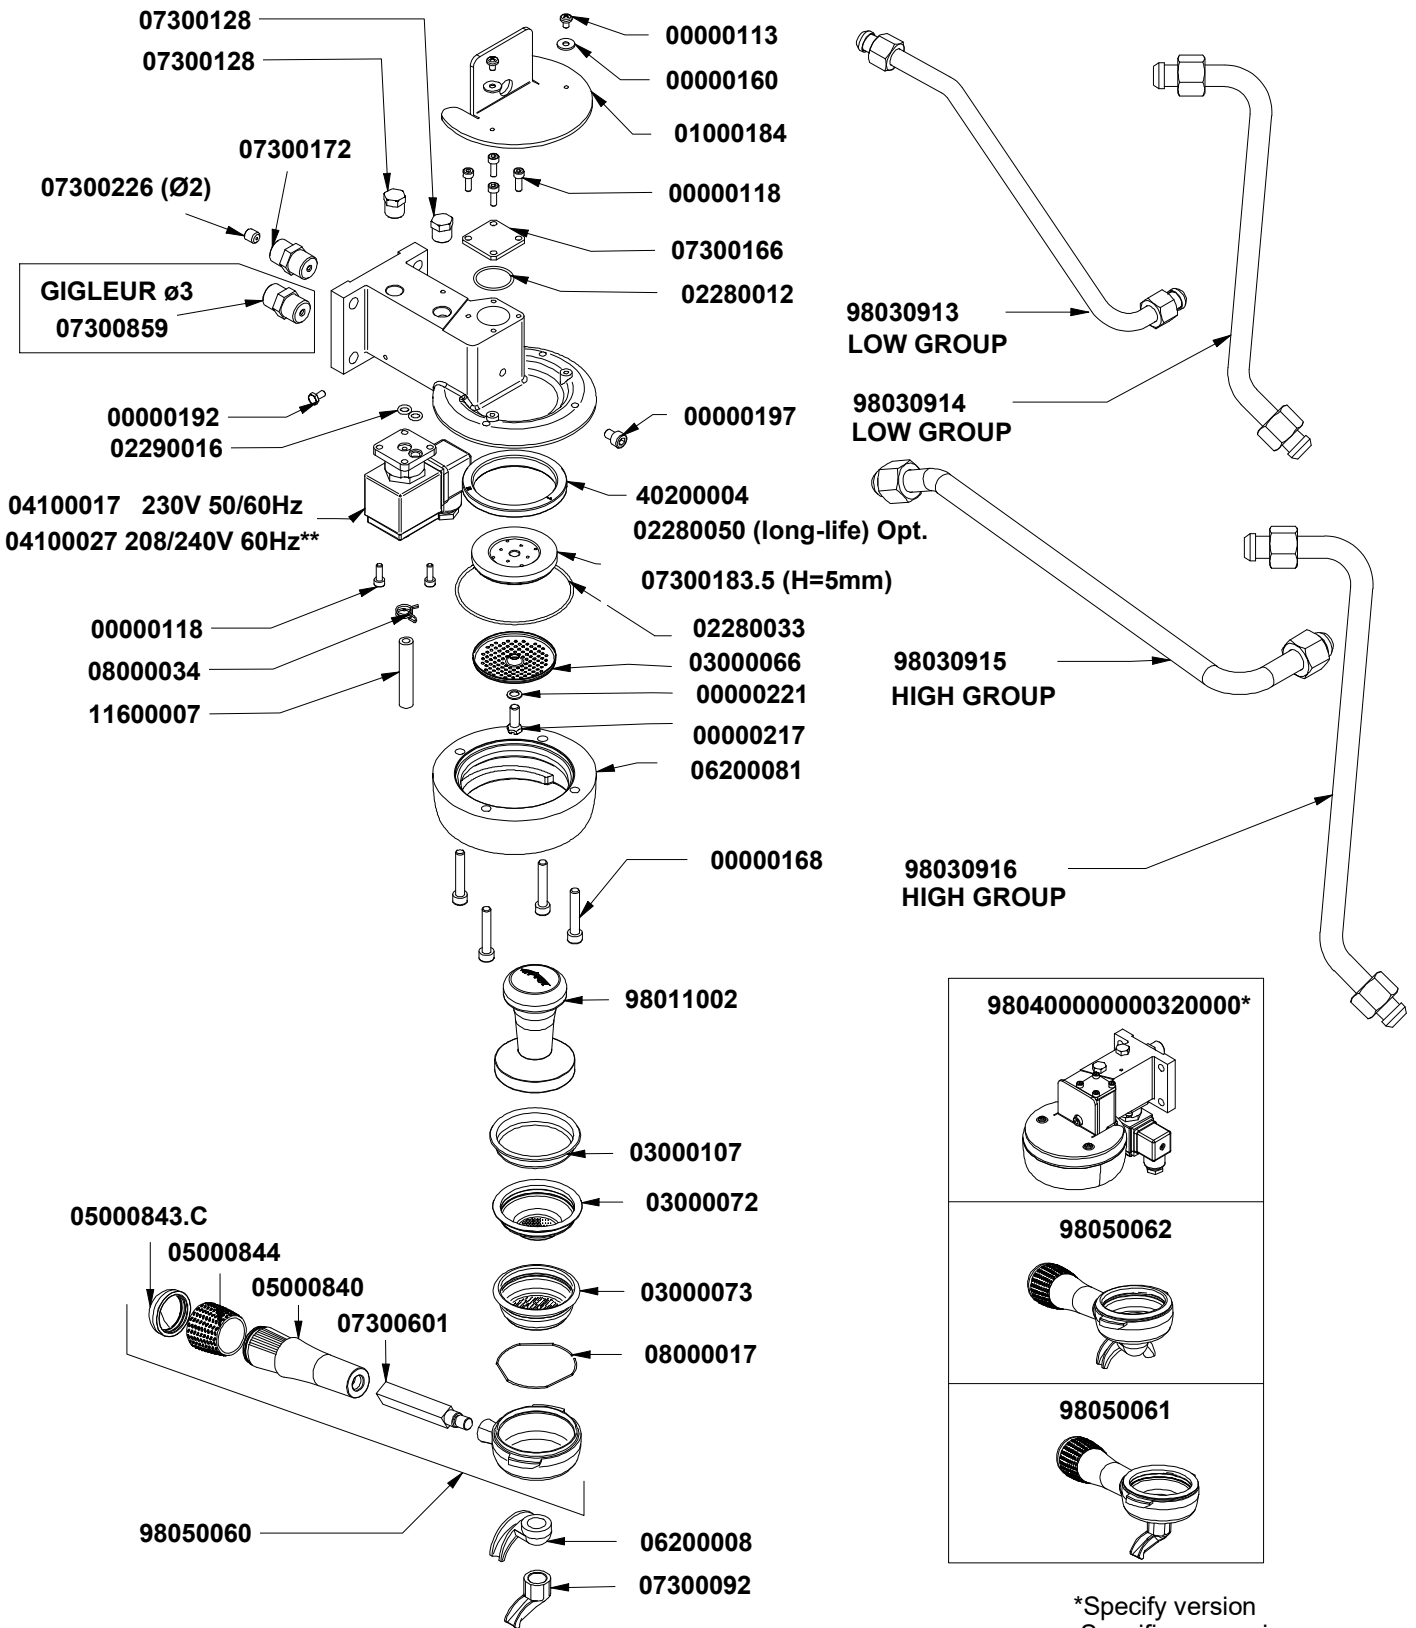

VERSIONE DIGIT
DIGIT VERSION

COMPONENTI GRUPPO EROGAZIONE
POURING GROUP PARTS

*Specify version
Specificare versione
**North America Market
Mercato Nord America