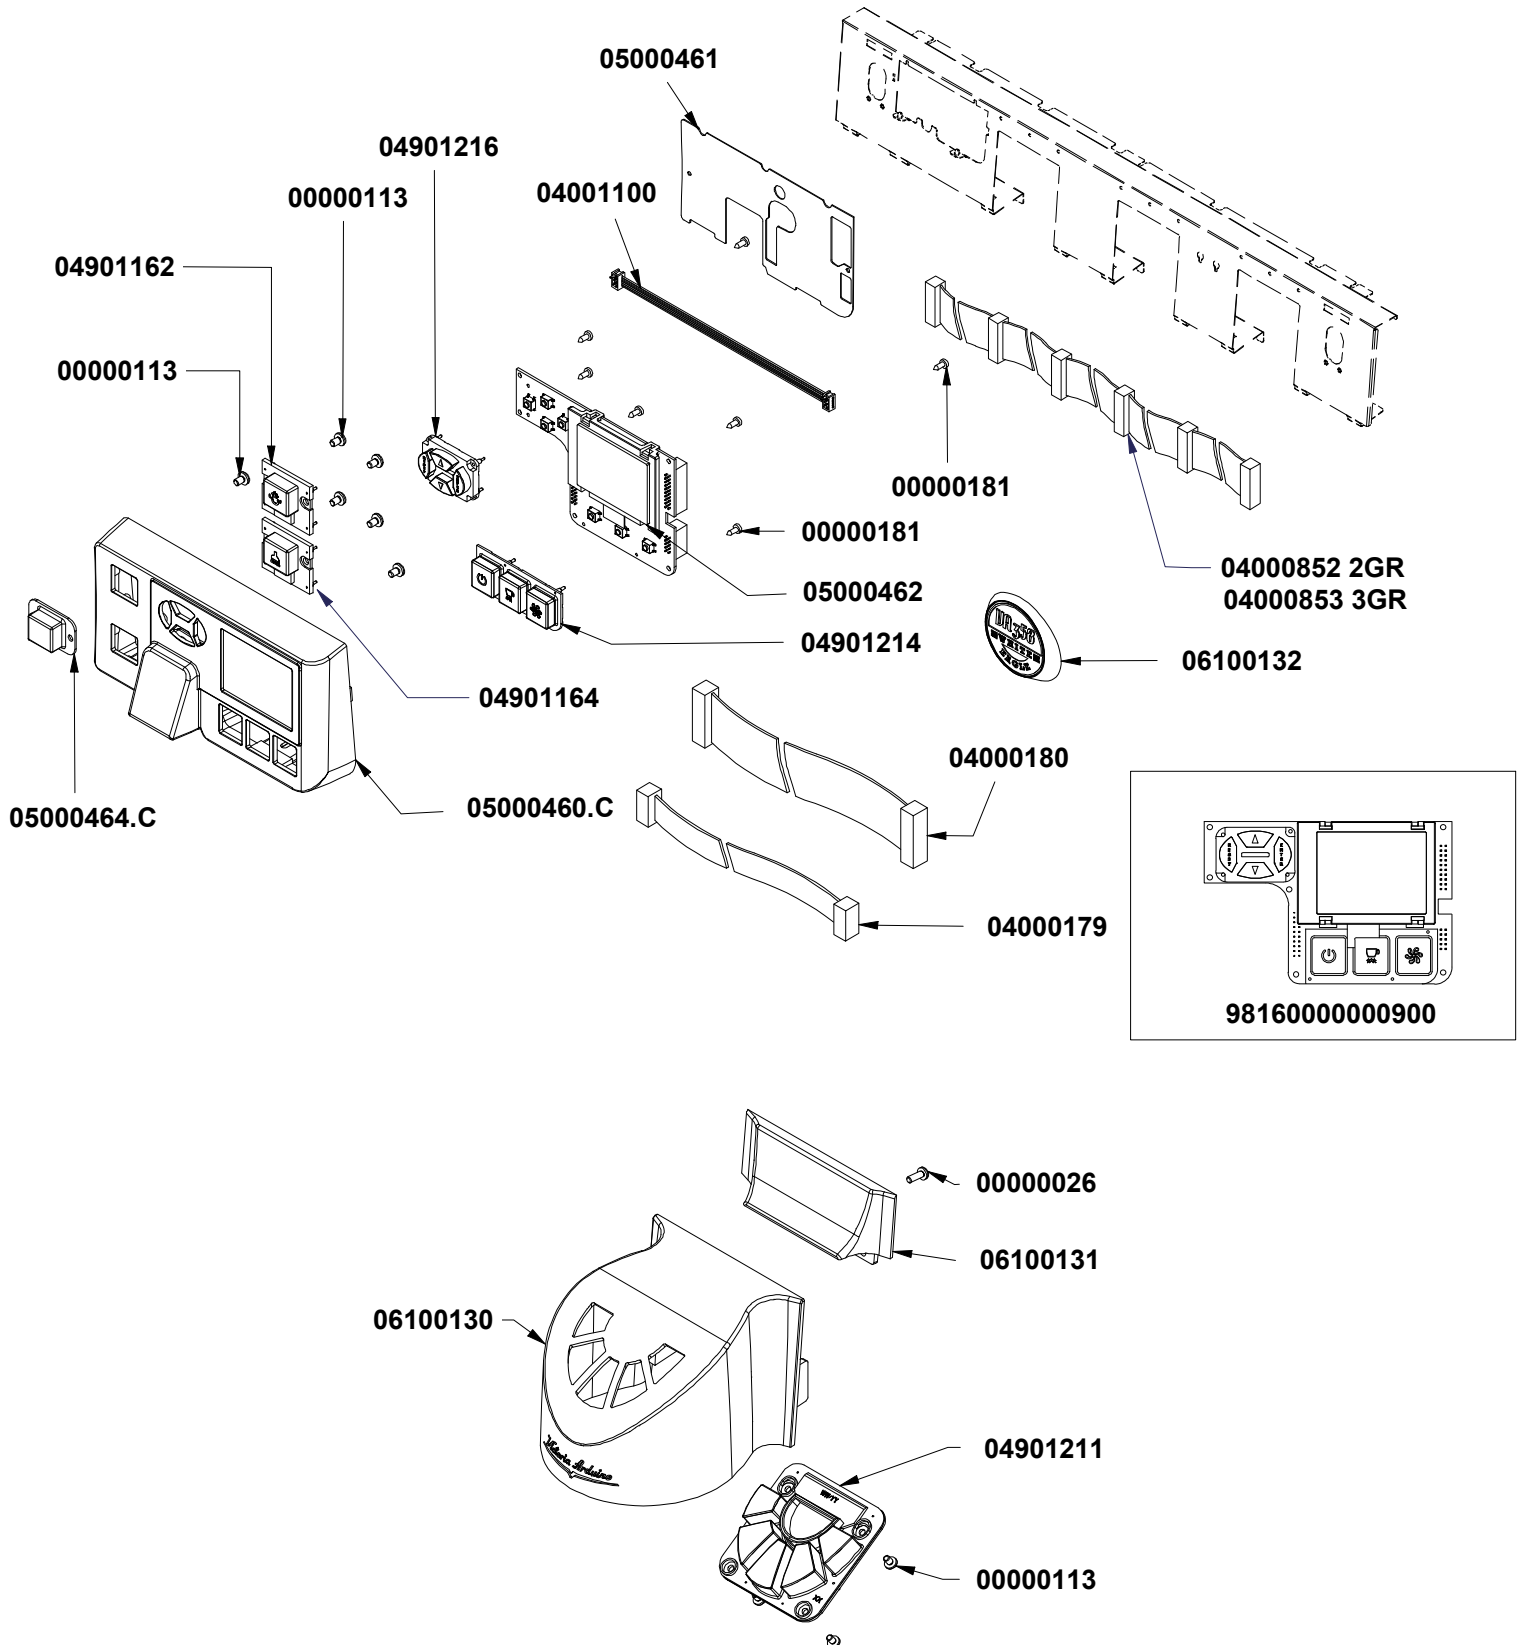

VERSIONE DIGIT
DIGIT VERSION

INVOLUCRO COMANDI DISPLAY
CONTROL PANEL DISPLAY