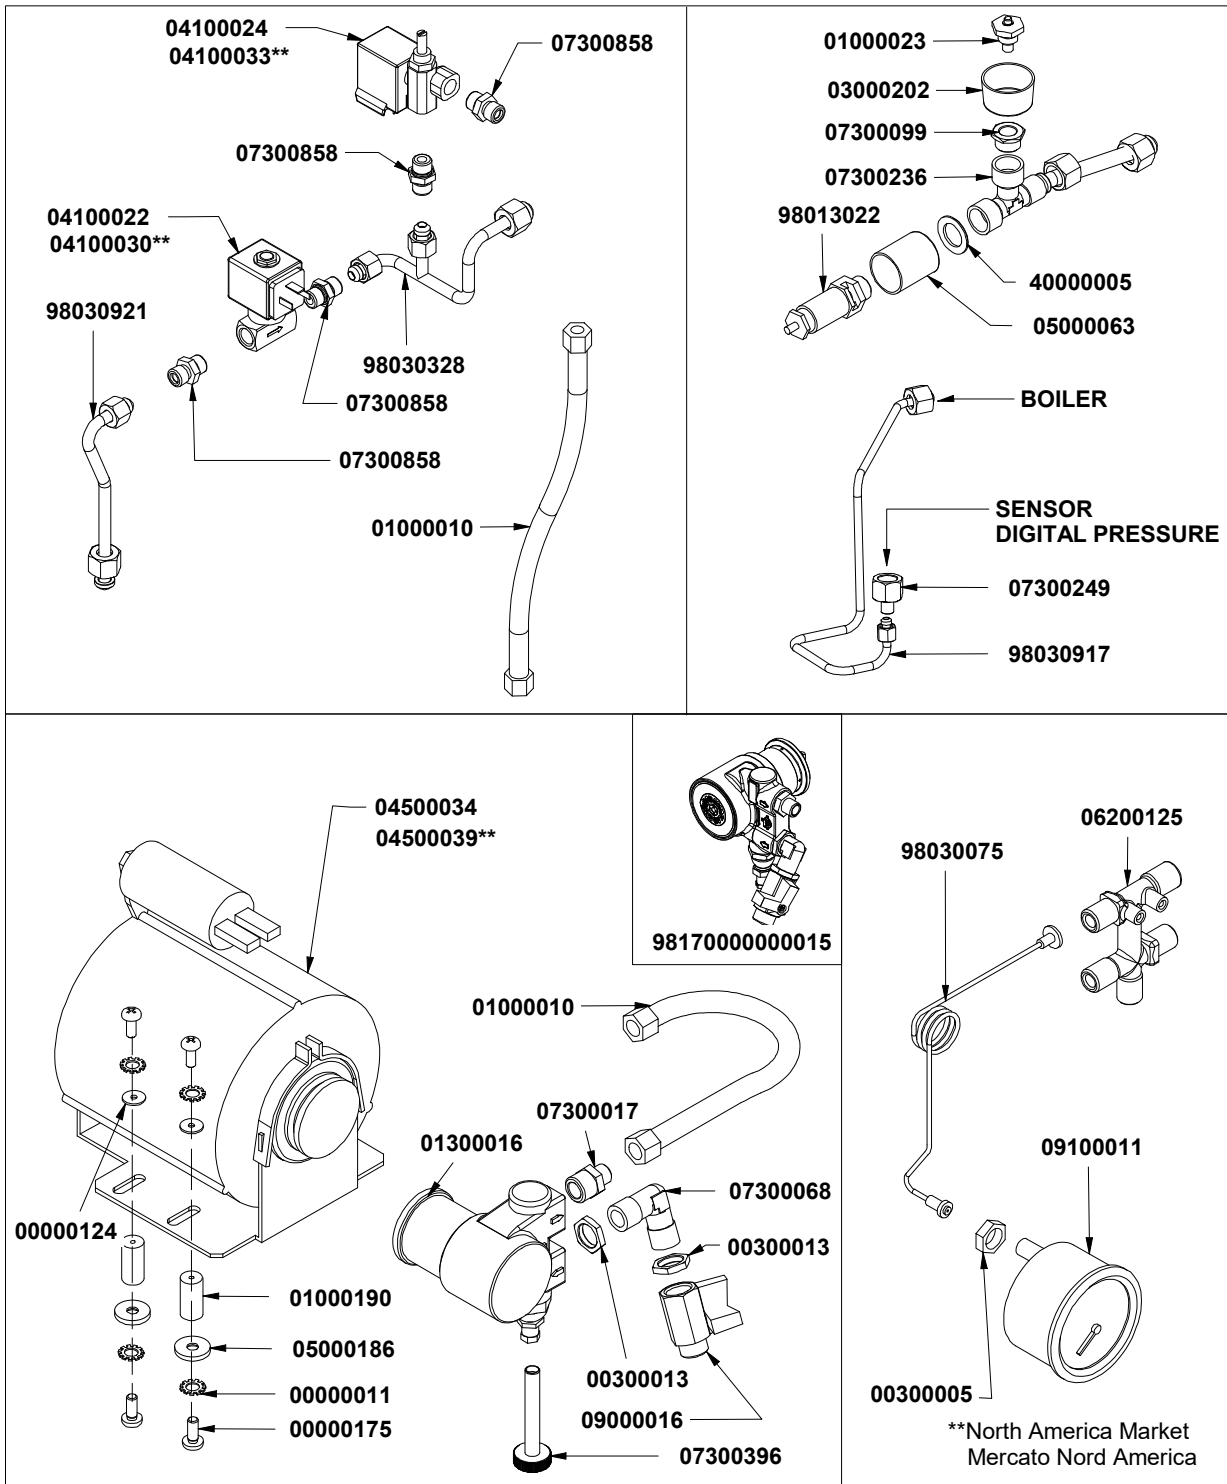

VERSIONE DIGIT
DIGIT VERSION

GRUPPO POMPA E MISCELATORE
MIXER AND PUMP GROUP

CODE	DESCRIPTION	DESCRIZIONE
01000113	Stainless steel hose 3/8 FF L=150c	Tubo flessibile inox 3/8 FF L=150c
01000030	Stainless steel hose 3/8 FF L=500	Tubo flessibile inox 3/8 FF L=500
01000127	Direct sleeve discharge pipe D19 L=2m	Tubo scarico con man. dritto D.19 L= 2 M
00000133	Clamp	Fascetta