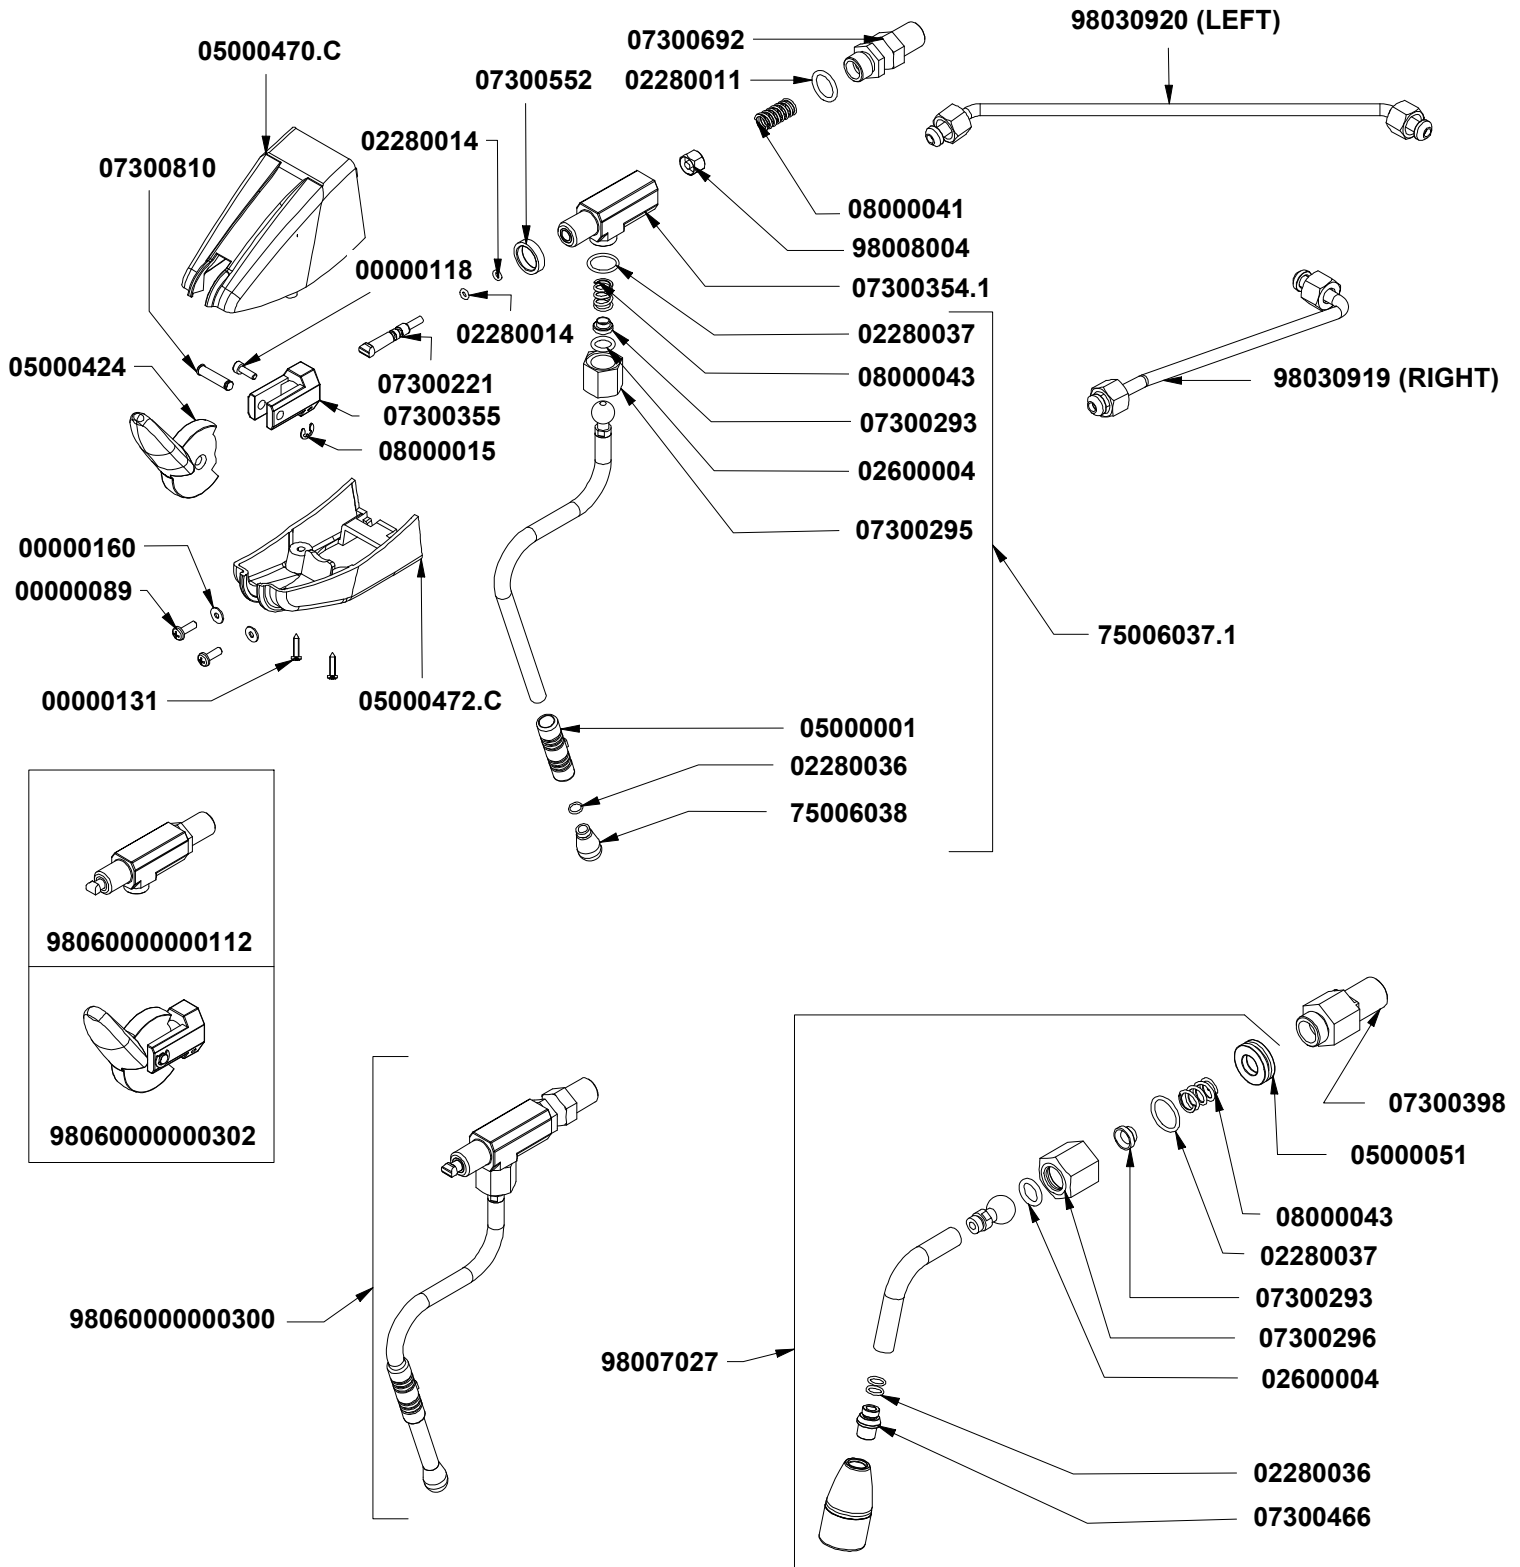

VERSIONE DIGIT
DIGIT VERSION

COMP. VAPORE E ACQUA CALDA
STEAM & HOT WATER PARTS