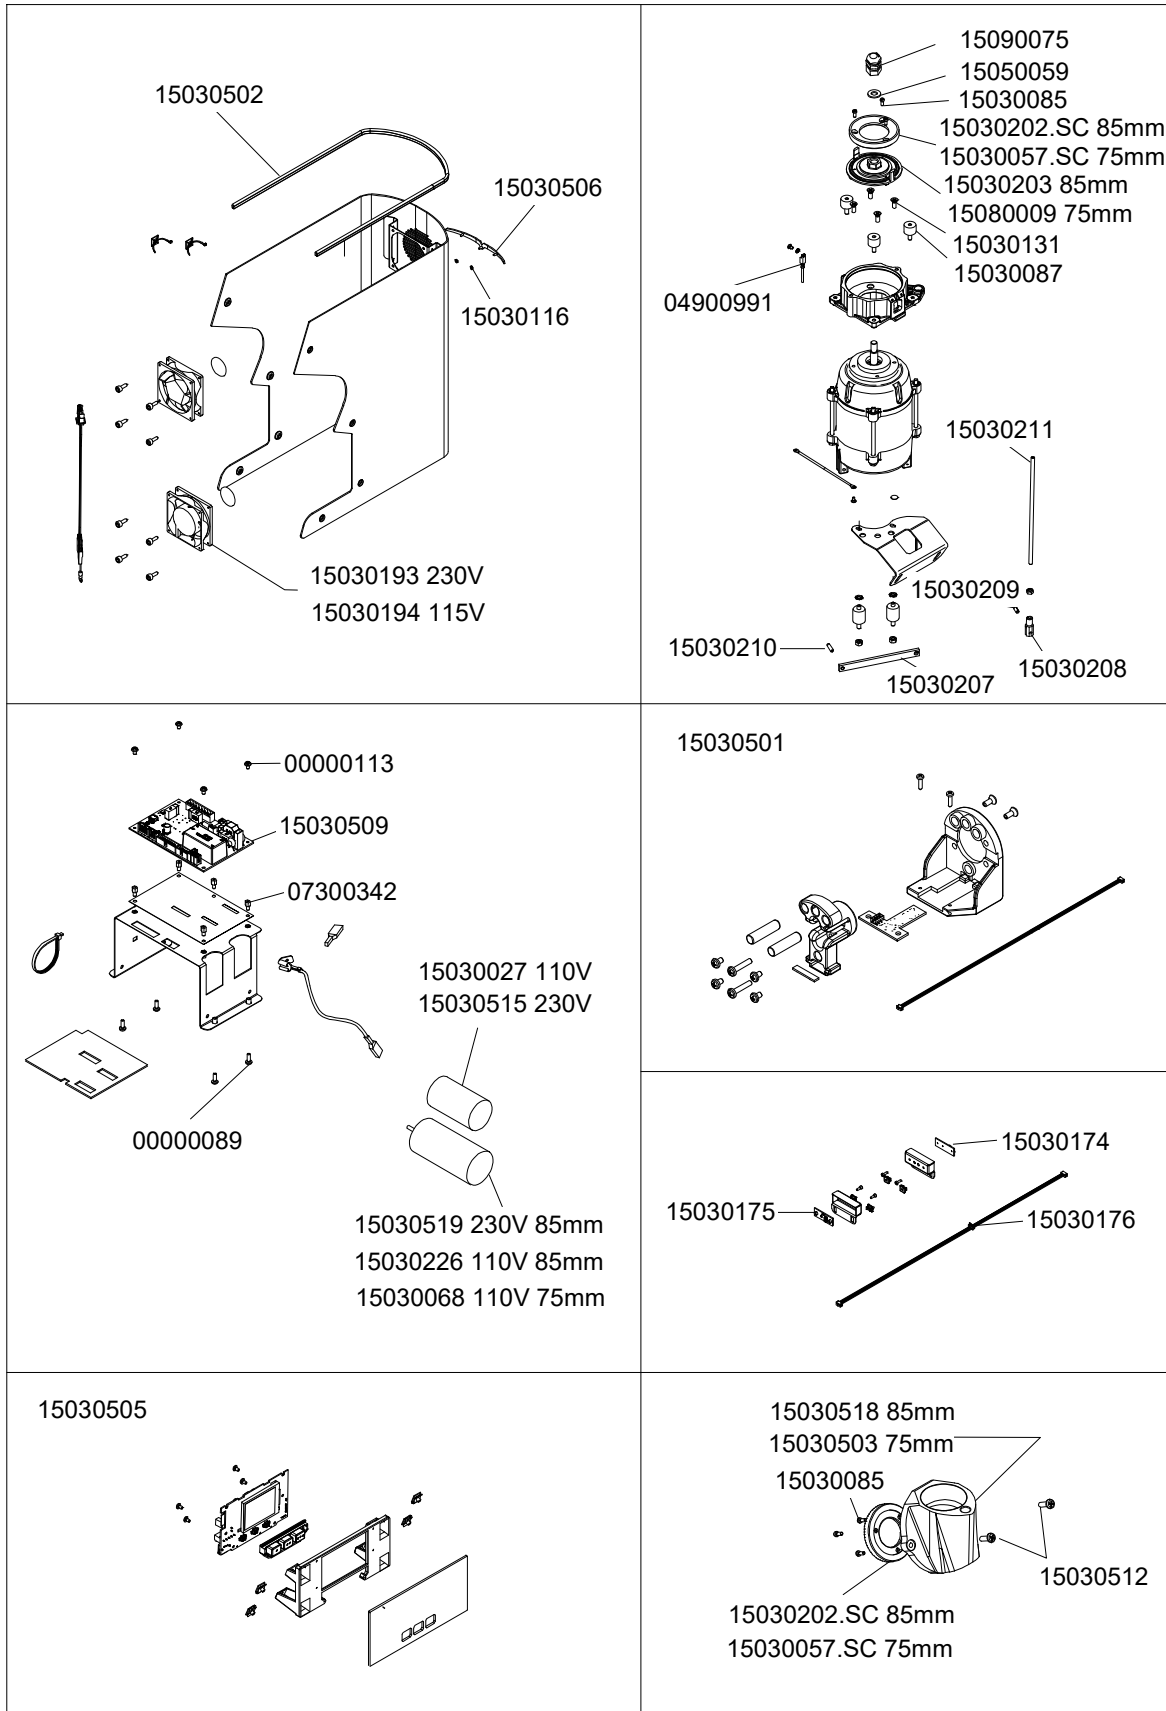

Plythos

PARTI MOTORE+DISPLAY

MOTOR+DISPLAY PARTS