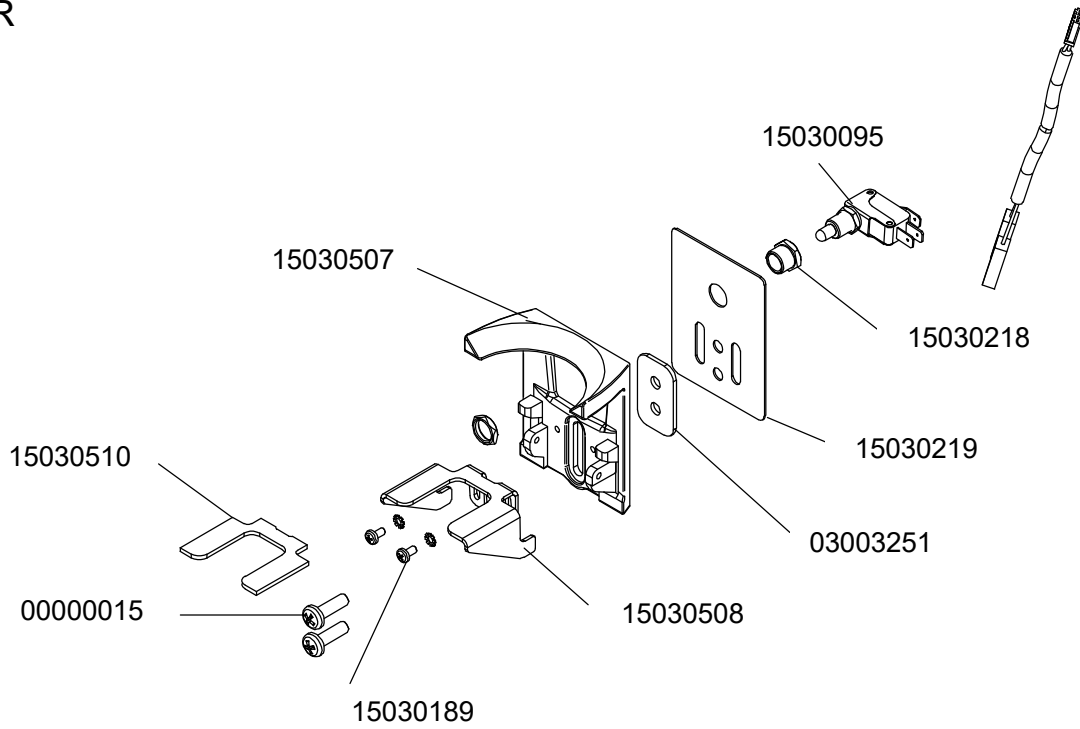

Plythos

FORCELLE TIMER-GRAVI

FORKS TIMER-GRAVI

TIMER