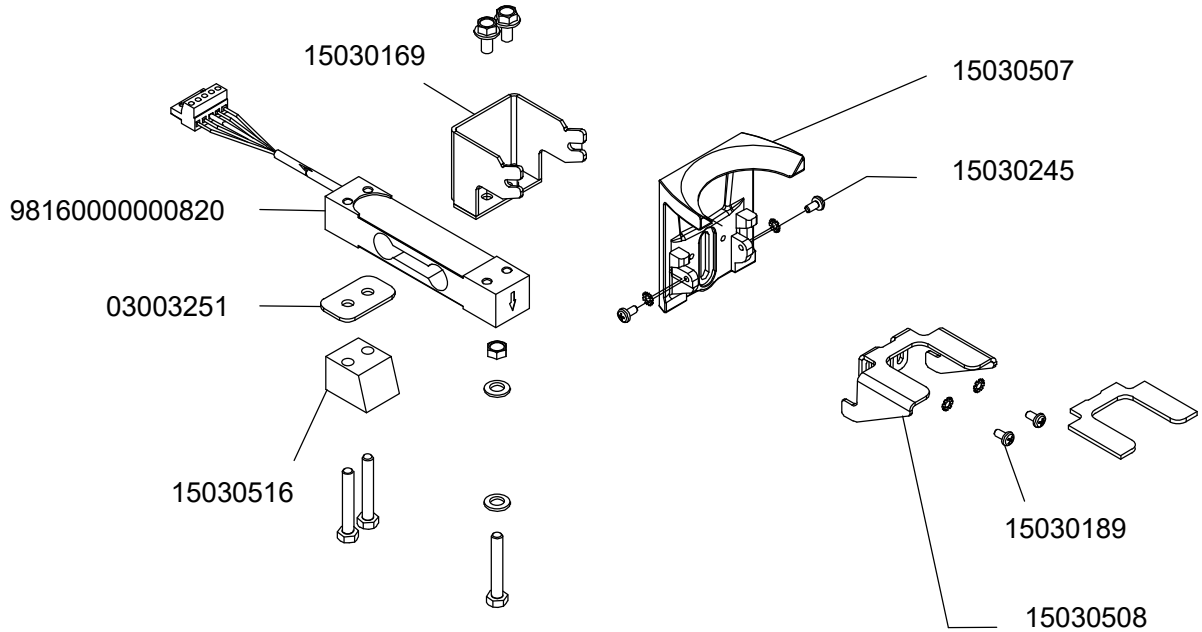

Plythos

FORCELLE TIMER-GRAVI

FORKS TIMER-GRAVI

TIMER

GRAVI